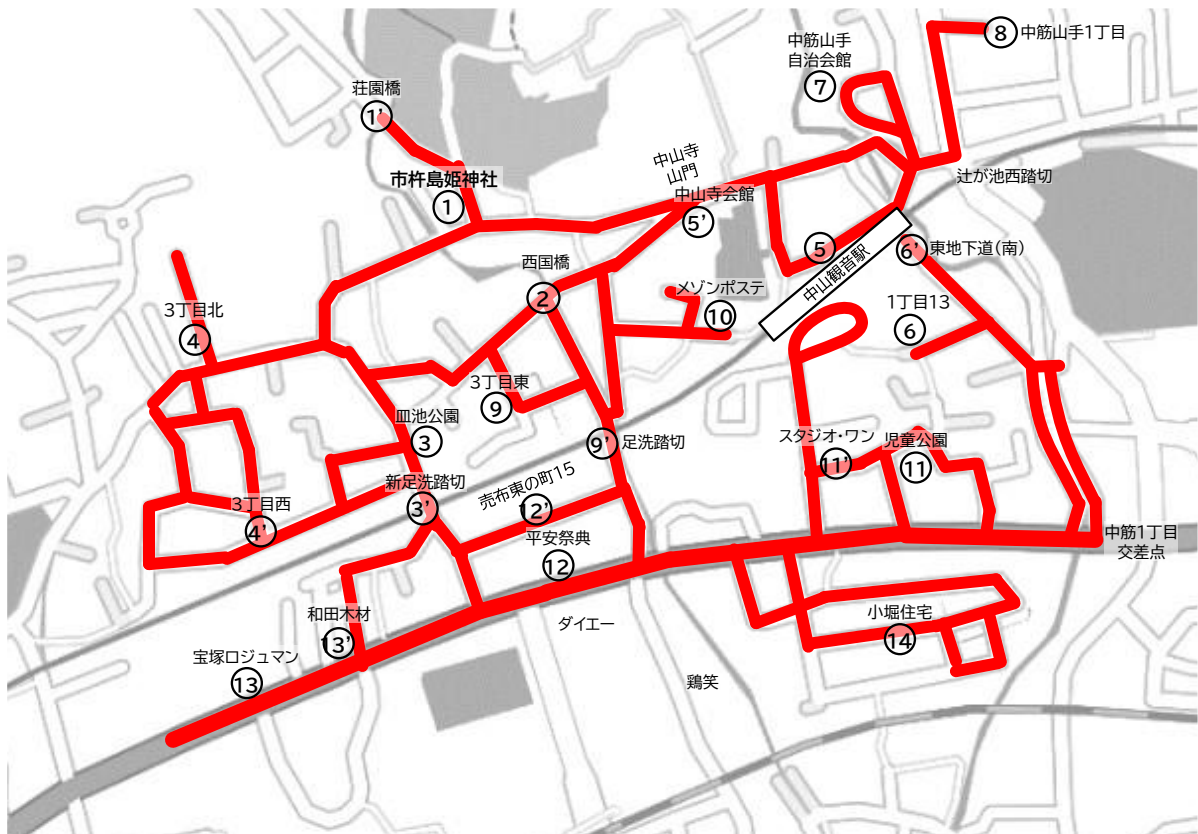

### 10月23日 宵宮巡行

17:00 発	市杵島姫神社	①
↓	荘園橋	①'
↓	中山寺会館	⑤'
↓	中山観音駅 北側	⑤
17:55	中筋山手自治会館	⑦
18:15 着	中山寺会館	⑤'
19:00 発	↓ 西国橋	②
19:20	足洗踏切	⑨'
↓	小堀住宅	⑭
20:15 発	スタジオ・ワン	⑪'
↓	中山観音駅 南ロータリー	
↓	売布東の町15	⑫'
↓	新足洗踏切	③'
21:00 発	皿池公園	③
↓	中山寺 3丁目西	④'
21:20	中山寺 3丁目北	④
21:35 着	市杵島姫神社	①

### 24日 本宮巡行

8:30 発	市杵島姫神社	①
↓	中山寺 3丁目北	④
↓	中山寺 3丁目西	④'
9:10 発	皿池公園	③
9:30 着	市杵島姫神社	①
11:00 発	↓ 中山寺会館	⑤'
11:30 発	中山観音駅 北側	⑤
12:00 発	中筋山手自治会館	⑦
12:20 着	中山寺会館	⑤'
13:00 発	↓ 中山寺 3丁目東	⑨
13:20	足洗踏切	⑨'
↓	売布東の町15	⑫'
13:35	和田木材	⑬'
13:55 着	宝塚ロジュマン	⑬
14:20 発	平安祭典	⑫
↓	小堀住宅	⑭
15:15 着	中山寺 1丁目 13	⑥
15:25	東地下道(南)	⑥'
↓	児童公園(太陽公園)	⑪
16:05 発	スタジオ・ワン	⑪'
↓	中山観音駅 南ロータリー	
16:30	足洗踏切	⑨'
16:55 発	メゾンポステ中山	⑩
↓	中山寺会館	⑤'

↓	中山観音駅 北側	⑤
17:40 発	中筋山手 1丁目	⑧
18:00 着	中山寺会館	⑤'
19:00 発	↓ 西国橋	②
19:30 発	中山寺 3丁目北	④
↓	中山寺 3丁目西	④'
↓	皿池公園	③
20:10 発	中山寺 3丁目東	⑨
20:30	メゾンポステ中山	⑩
↓	中山観音駅 北側	⑤
21:10 発	中筋山手自治会館	⑦
21:30 着	市杵島姫神社	①

※ 天候等の諸事情によりコースや時間を変更する場合があります。